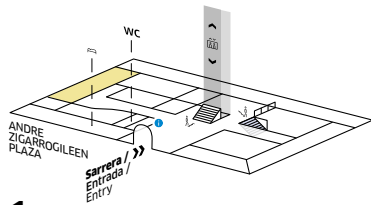

Z aretoa

Sala Z / Z Hall

1

Solairua / Planta / Floor

EU

Espazio balioaniztuna da, eta erabat hornitua dago. Askotariko ekintzak egiteko egokia da, besteak beste, hitzaldiak, aurkezpenak, topaketak, prentsaurrekoak...

ES

Espacio polivalente y totalmente equipado, con capacidad para acoger diversidad de actividades de distinto formato como charlas, ruedas de prensa, presentaciones, encuentros,...

Ofrece la posibilidad de realizar proyecciones y también cuenta con luz natural. Junto a la Sala Z está el espacio Desván, existiendo así la posibilidad de conectar ambas salas y adecuarlas a la celebración de cafés y/o cócteles complementarios al acto.

EN

A multi-purpose and full equipped space fit for hosting a range of different activities such as talks, presentations, meetings, press conferences and others.

Facilities for screening films. Natural light. Room Z sits next to the Loft space, and the two rooms can be joined and set up for hosting coffee and/or drinks in tandem with the event.

1. solairua / Planta 1 / 1st floor

AZALERA / SUPERFICIE / SURFACE AREA:

184 m²

ALTUERA / ALTURA / HEIGHT:

5,5 m

BALIABIDEAK / RECURSOS / RESOURCES:

- Aire-giroetzea, segurtasuna eta garbiketa
- 5.85 m x 4.38 m-ko pantaila
- Aretoaren soinu-ztapena
- Soinu-teknikari baten laguntza
Zerbitzu gehigarriak eskuragai. Ikusi taula.
- Climatización, seguridad y limpieza
- Pantalla de 5.85 x 4.38m
- Sonorización de la sala
- Asistencia de un/a técnico/a de sonido
Servicios adicionales disponibles. Ver tabla.
- Climate control, security and cleaning
- 5.85 x 4.38 m screen
- Sound system
- Sound engineering support
Additional services available. See table.